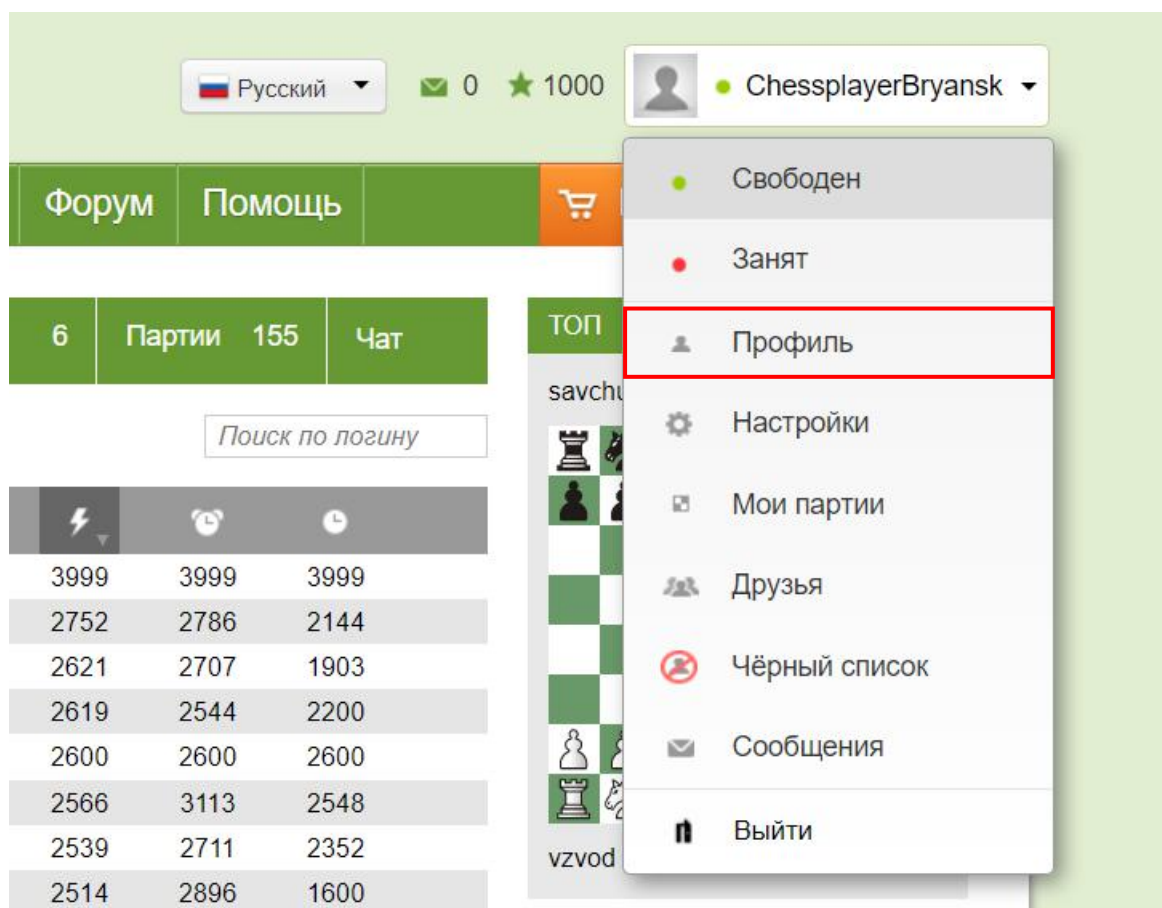

После нажатия откроется меню, в котором нужно выбрать раздел «Профиль»

Далее на странице вашего профиля нужно нажать кнопку «Редактировать».