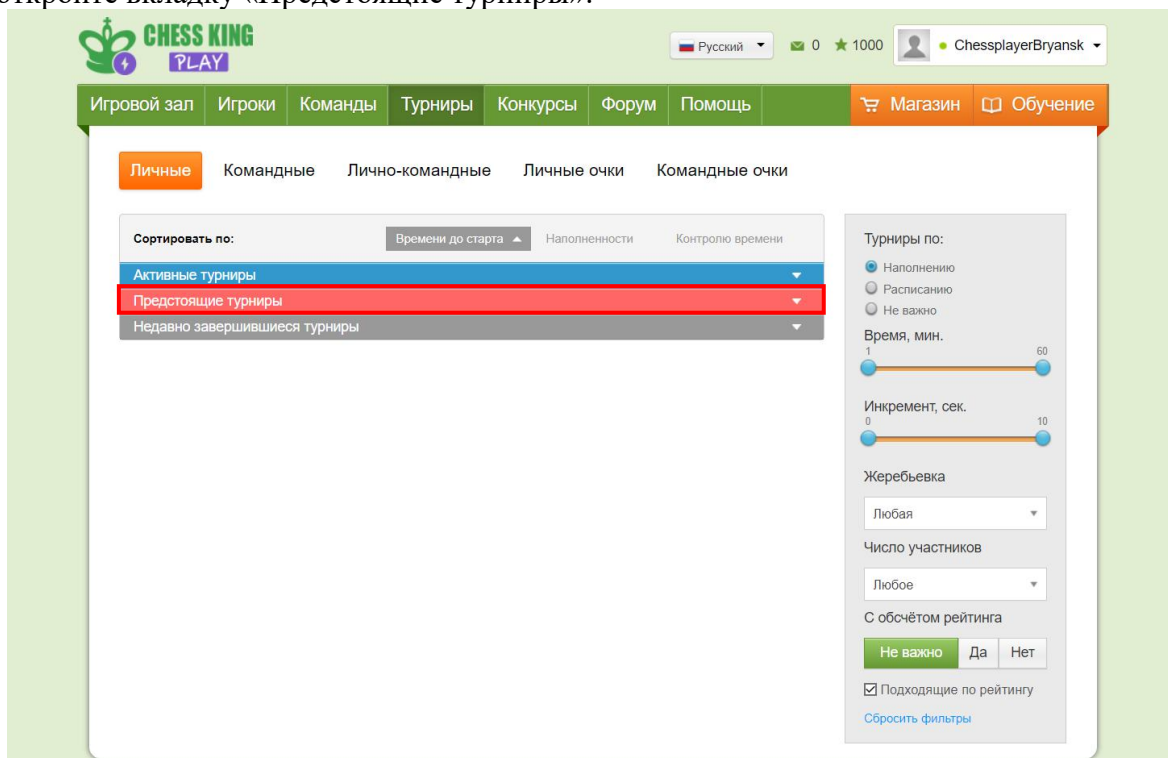

Разряд / звание:

Рейтинг ФИДЕ:

Публичный E-mail:

Шахматный клуб:

Увлечения:

О себе:

Сохранить социальные данные

3. Регистрация на онлайн-турнир.

После выполнения двух вышеописанных пунктов можно приступить к регистрации на онлайн-турнир. Для этого перейдите на вкладку «Турниры», выберите тип турнира «Личные» и откройте вкладку «Предстоящие турниры».