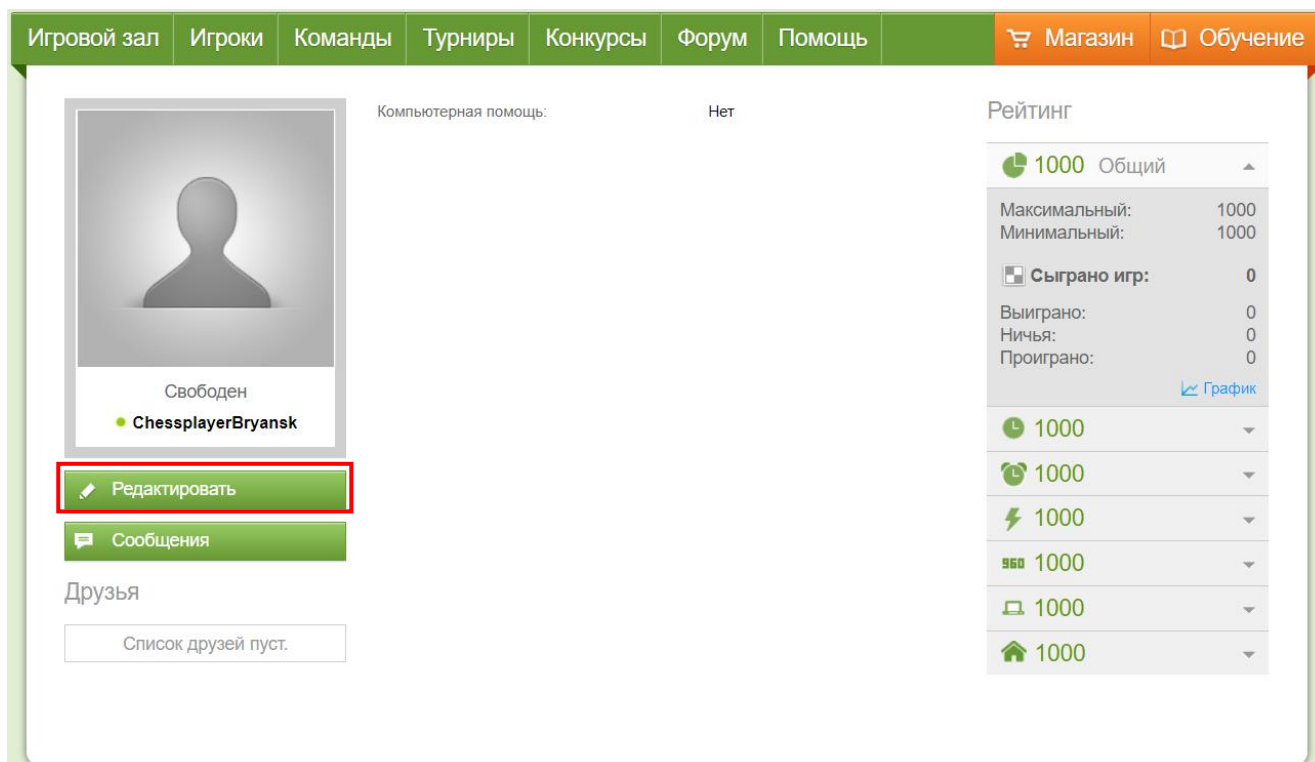

Для участия в турнире необходимо **ввести личную информацию** в профиле. Для этого в режиме редактирования профиля перейдите на вкладку «Личные данные», заполните соответствующие поля и отобразите их для других пользователей. Для этого нажмите на серую кнопку с изображением глаза напротив поля с данными, после чего она станет зеленого цвета. Нажмите кнопку «Сохранить».